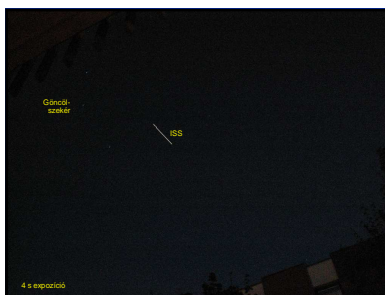

Az űrállomás megfigyelése

A légköri fényelnyelés miatt a feltűnés adatai bizonytalanok, gyakran csak 1-2 perccel később vehető észre.

Olyan helyről kell nézni, ahol nem zavar az utcai lámpák fénye (felhők, Hold). Célszerű néhány perccel előbb kimenni (pontos dról), és szokatlatni a szemet a sötéthez.

Az űrállomás fényesebb, mint a legfényesebb csillagok.

Egy jó binokulár már mutathat valamilyen alakot (támasztek, állvány).