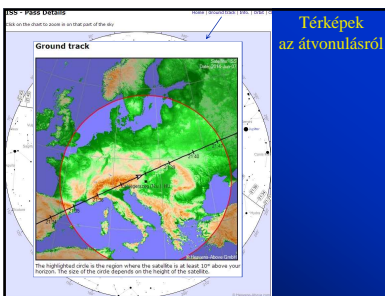

Az űrállomás megfigyelése

A légköri fényelnyelés miatt a feltűnés adatai bizonytalanok, gyakran csak 1-2 perccel később vehető észre.

Olyan helyről kell nézni, ahol nem zavar az utcai lámpák fénye (felhők, Hold). Célszerű néhány perccel előbb kimenni (pontos dról), és szokatlatni a szemet a sötéthez.

Az űrállomás fényesebb, mint a legfényesebb csillagok.

Egy jó binokulár már mutathat valamilyen alakot (támasztek, állvány).