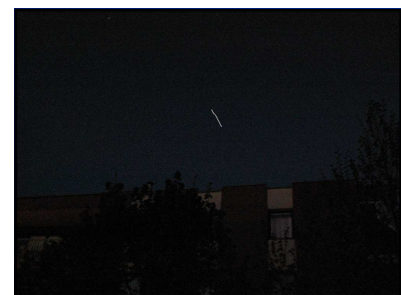

Az űrállomás megfigyelése

A légköri fényelnyelés miatt a feltűnés adatai bizonytalanok, gyakran csak 1-2 perccel később vehető észre.

Olyan helyről kell nézni, ahol nem zavar az utcai lámpák fénye (felhők, Hold). Célszerű néhány perccel előbb kimenni (pontos dról), és szokatlatni a szemet a sötéthez.

Az űrállomás fényesebb, mint a legfényesebb csillagok.

Egy jó binokulár már mutathat valamilyen alakot (támasztek, állvány).